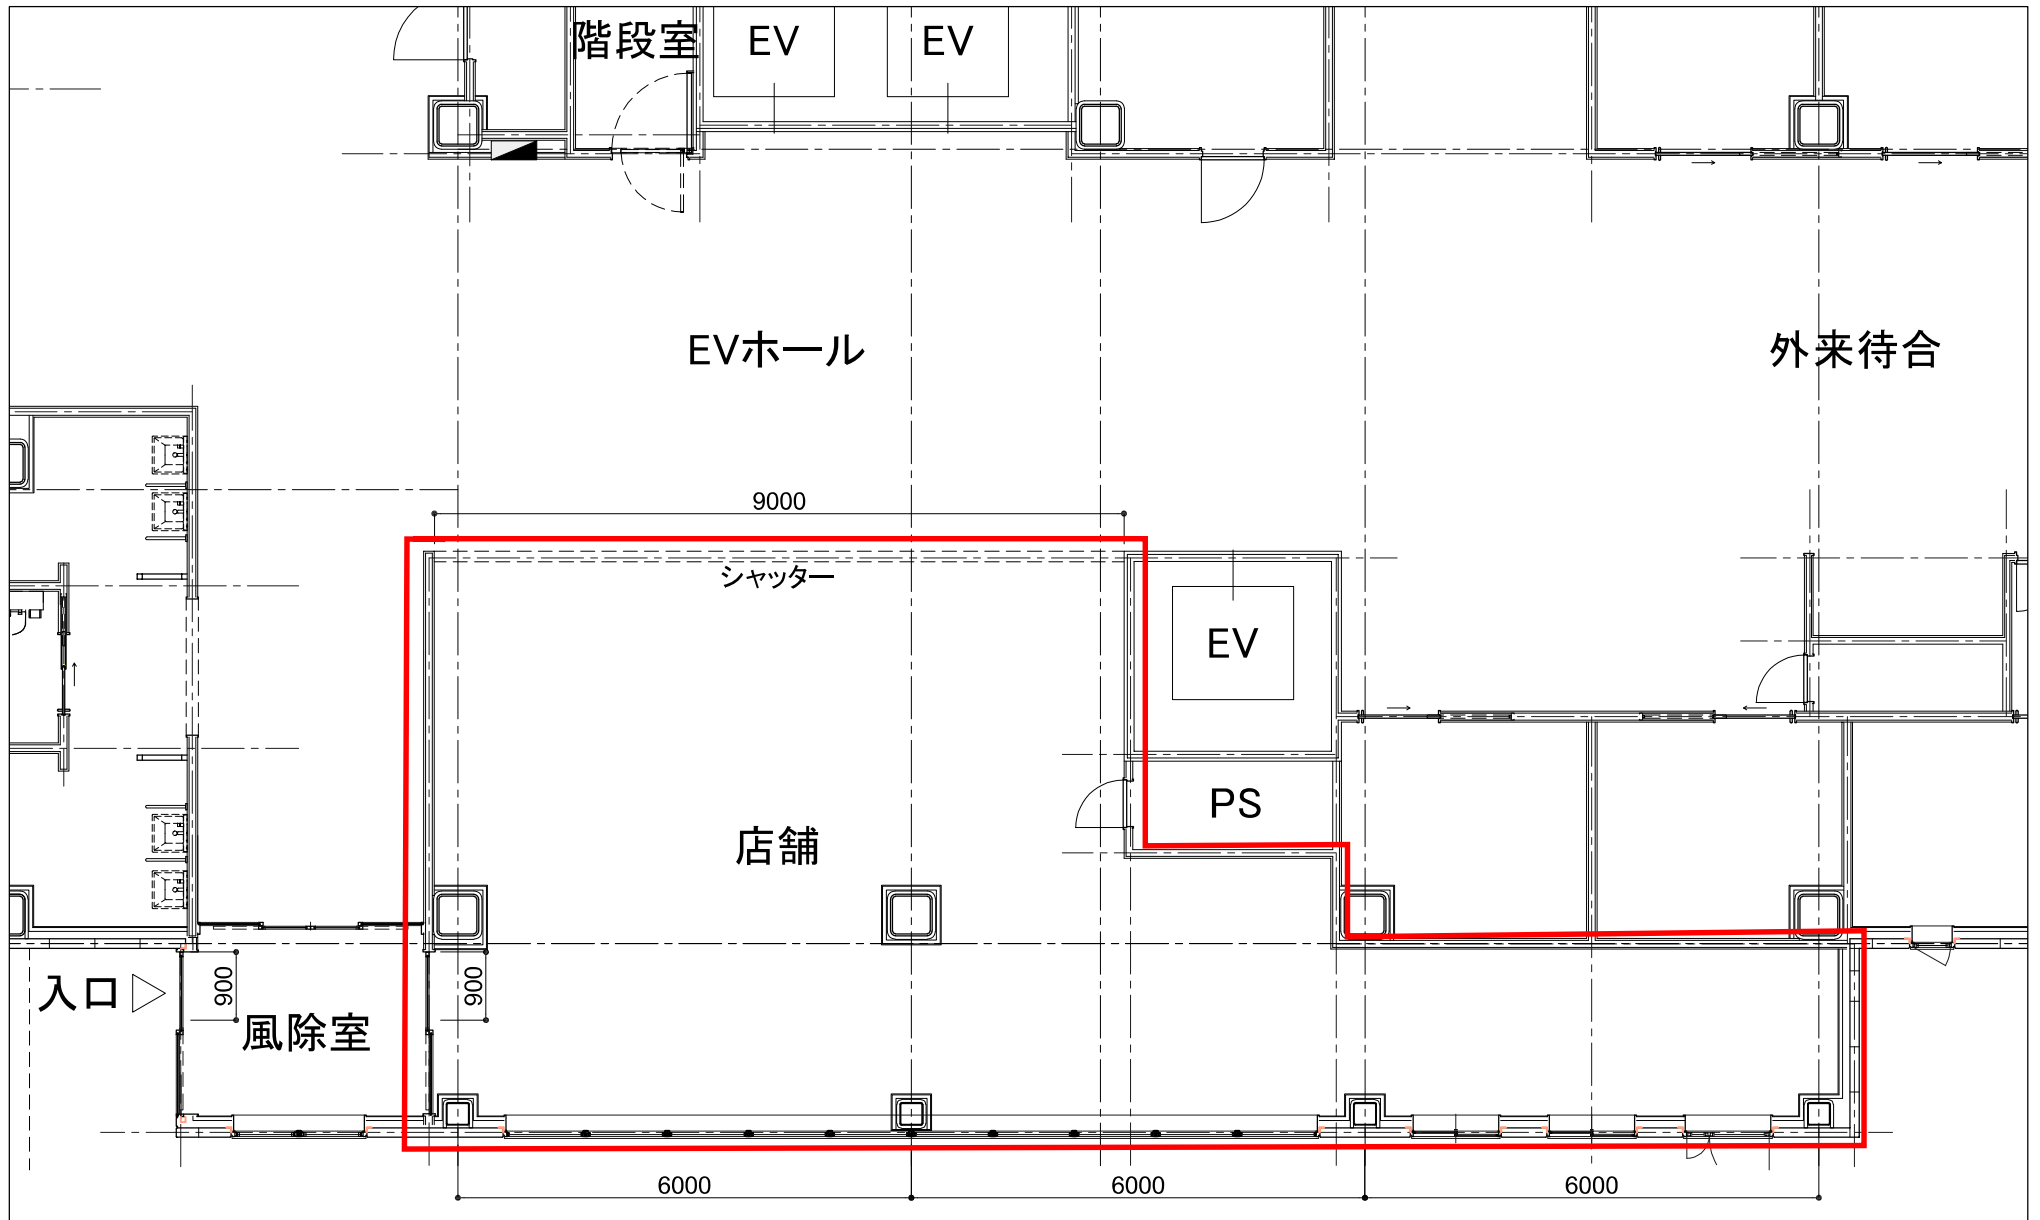

資料3 野洲市民病院 売店平面図 (拡大図)

面積(壁芯): 97.70m<sup>2</sup> 天井高さ: 2.8m

A4: S=1/100